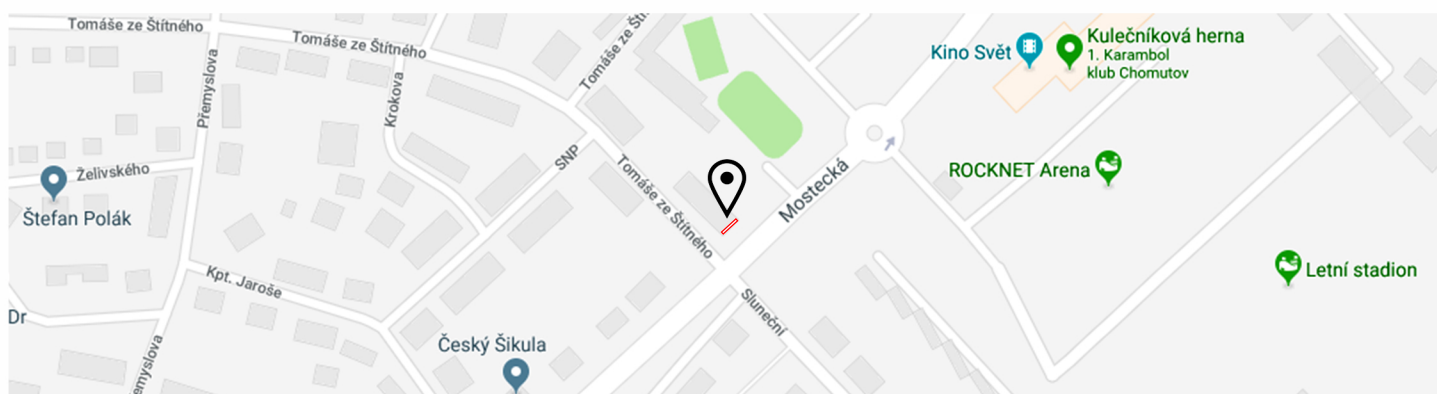

REPLO

REKLAMNÍ PLOCHY PRONÁJMY & REALIZACE

S námi
budete vidět
kdekoliv!

REPLO s.r.o.
Jablonecká 294/16a
460 01 Liberec
www.replo.cz

 **CHOMUTOV - u sportovního a kulturního centra**

ID: CV 007

QR - Street View

 **ROZMĚRY**

6 x 6 m

 **OSVĚTLENÍ**

NE

 **VIDITELNOST**

50 m

 **PRŮJEZDNOST**

 **Velmi vysoká**

 **Velmi vysoká**

 **POPIS**

Nabízená reklamní plocha se nachází na velmi frekventované ul. Mostecká v Chomutově při výjezdu z města na Jirkov a Most. V těsné blízkosti plochy se pak nachází sportovní a kulturní areál (hokejový a fotbalový stadion, aquapark, saunový svět, kino Svět, Kamencové jezero s autokempem, běžecký ovál a začíná zde chomutovská cyklostezka).